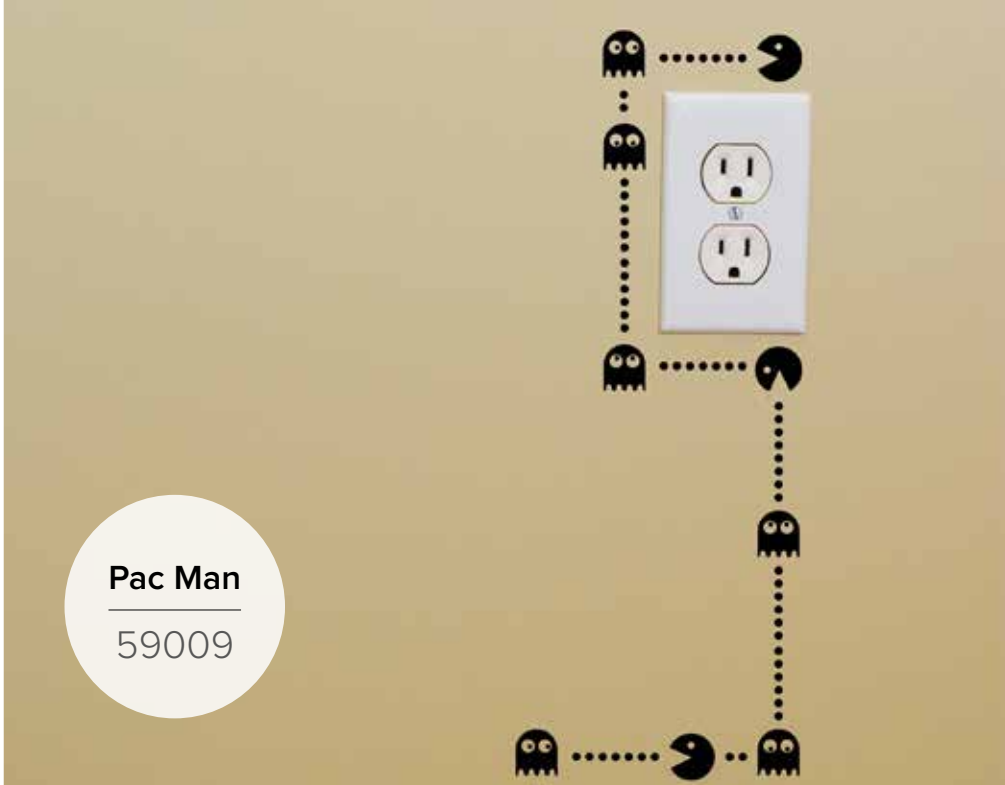

Pac Man
59009